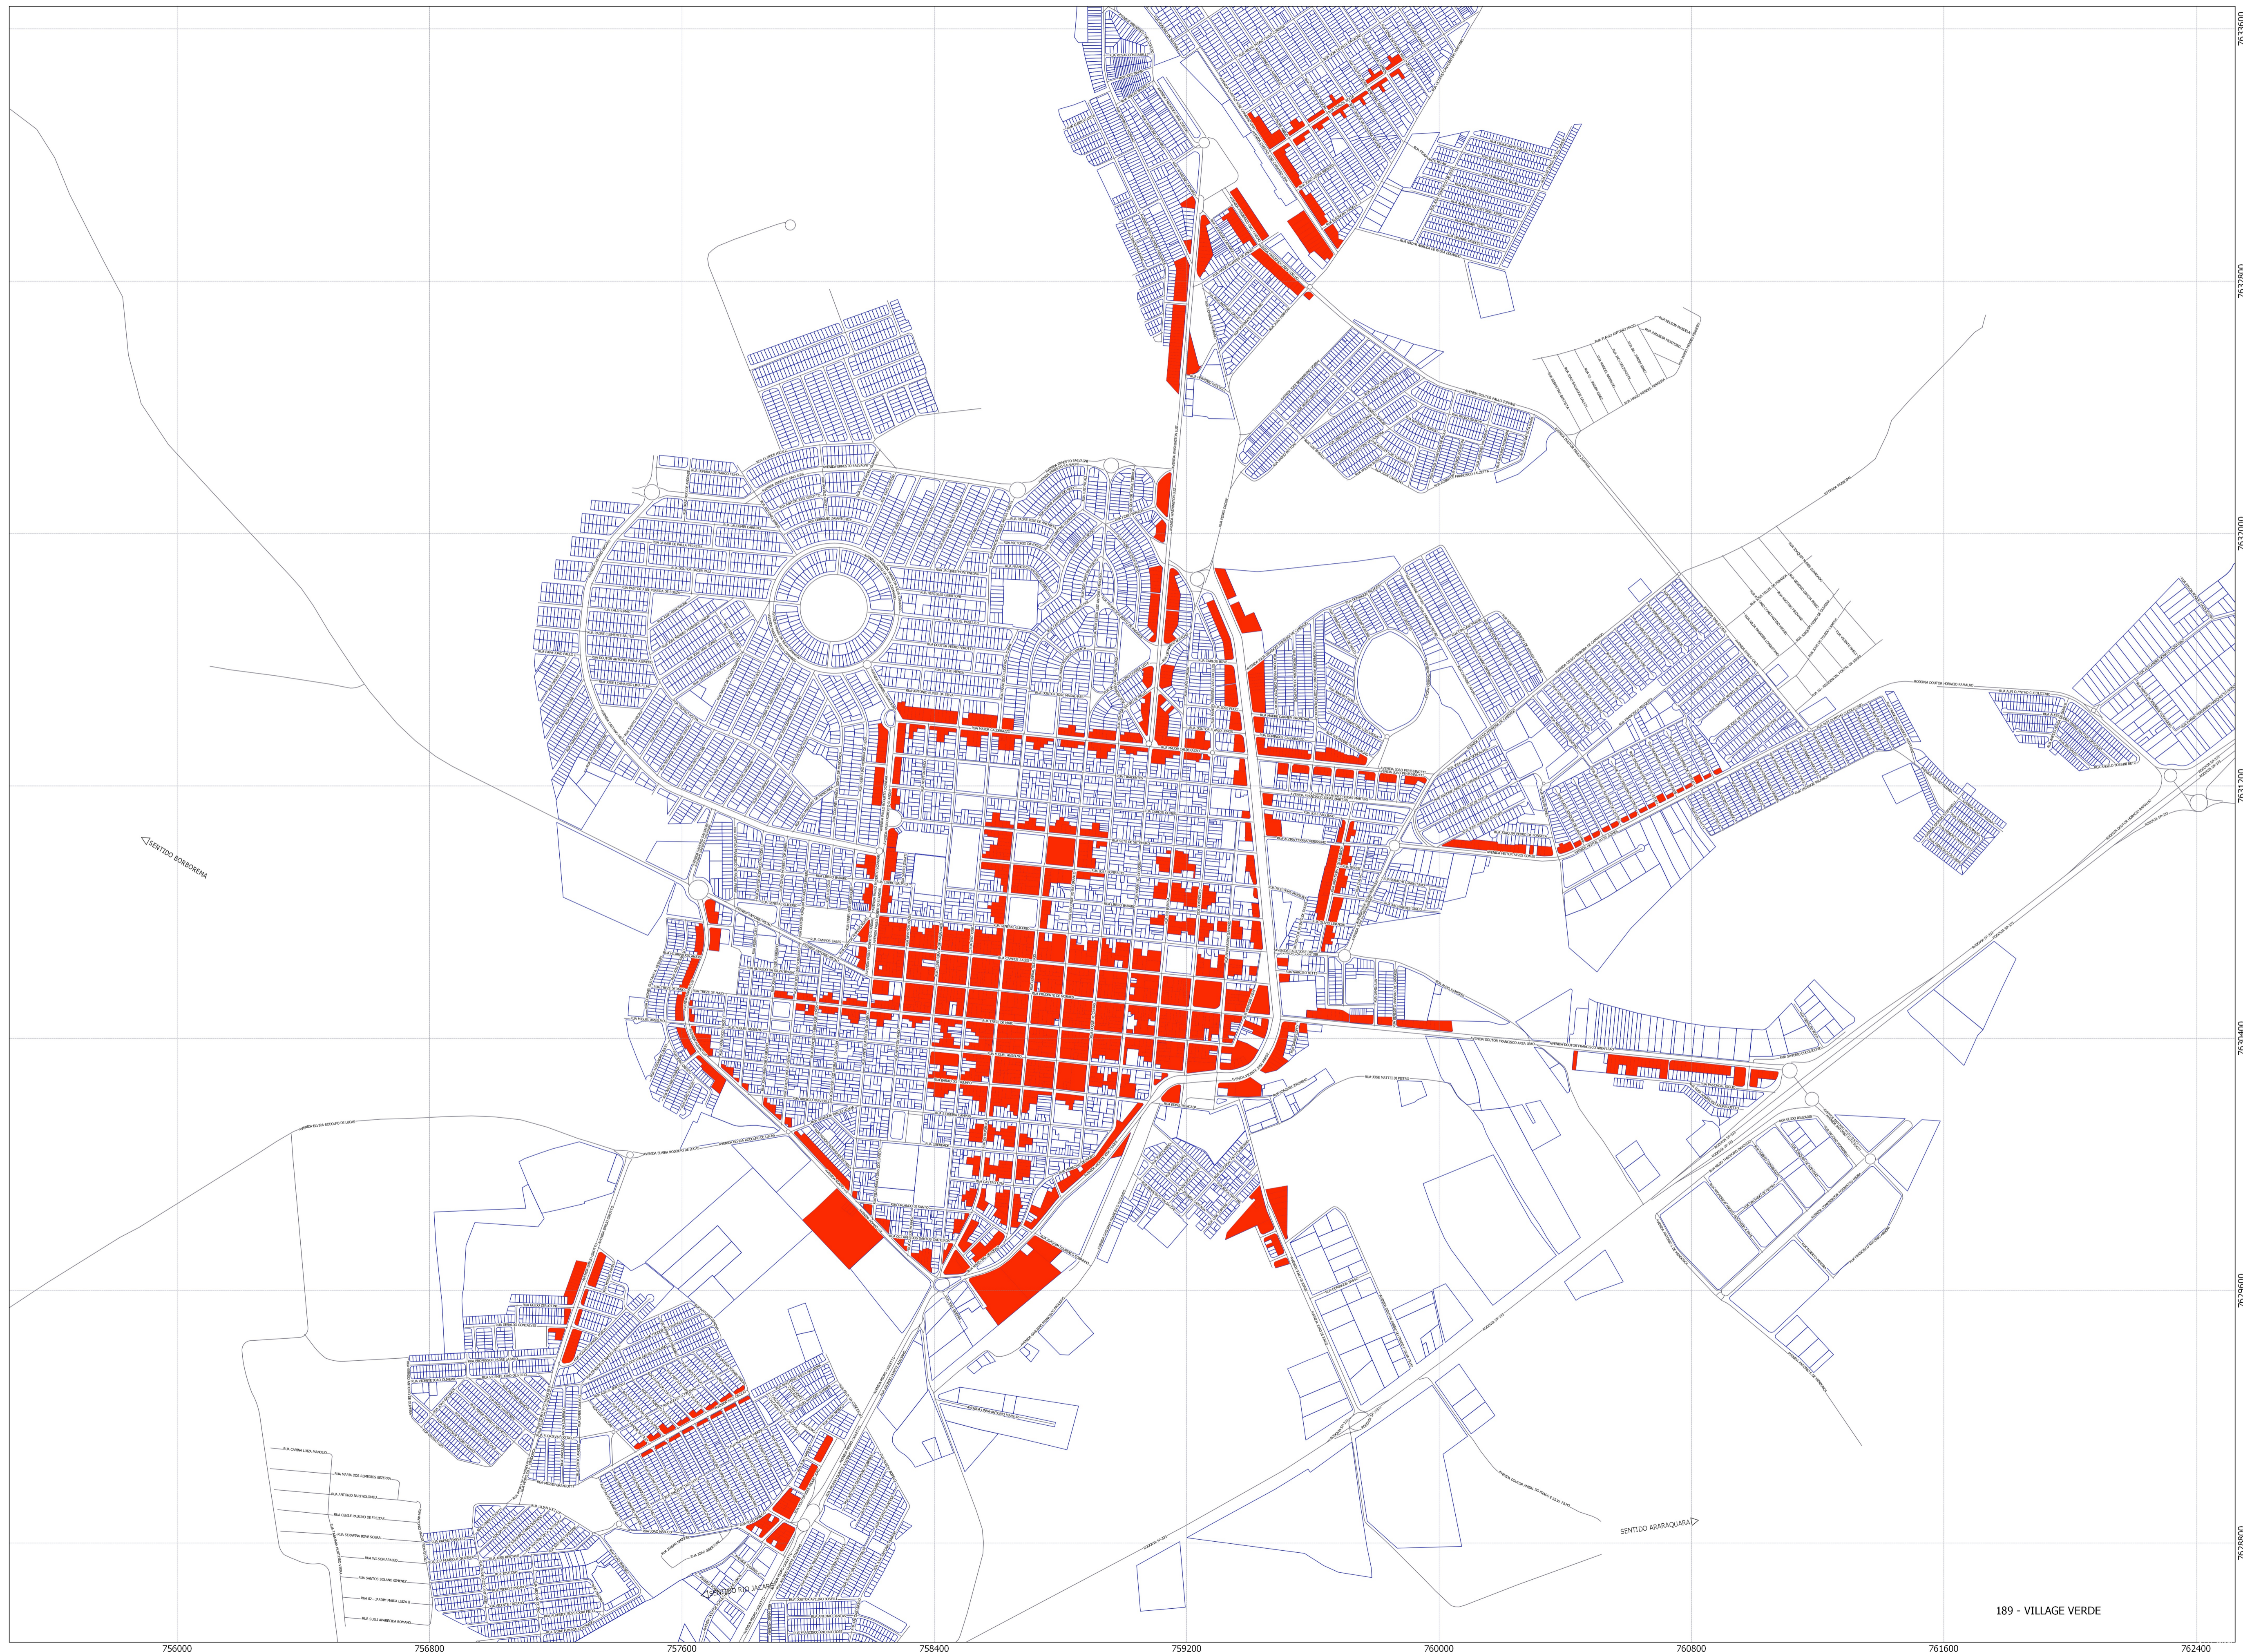

PGV - CORREDORES COMERCIAIS

TAQUARITINGA - SP

MANCHA URBANA

Localização Geral da Área em Estudo

LEGENDA

- CORREDORES COMERCIAIS
- LIMITE DE LOTE
- LOGRADOURO

Projeção: Universal Transversa de Mercator - UTM
Datum Horizontal: WGS 84
Zona: 22 Sul

Tamanho da Folha: A1 (841x594mm)
Versão: 19/12/2017